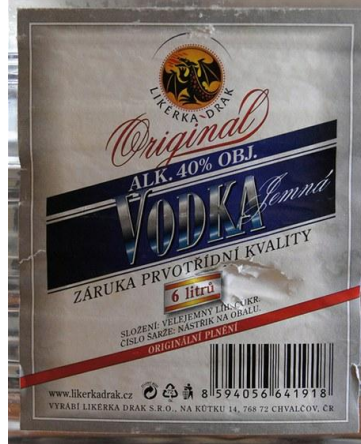

Etykiety butelek, w których wykryto alkohol metylowy – potencjalne podróbki

Nazwy

Lašský Tuzemák

Tuzemák

Tuzemák

Švestková vodka

Vodka Lunar

Vodka

Hanácká vodka

Meruňka

Albánská borovička