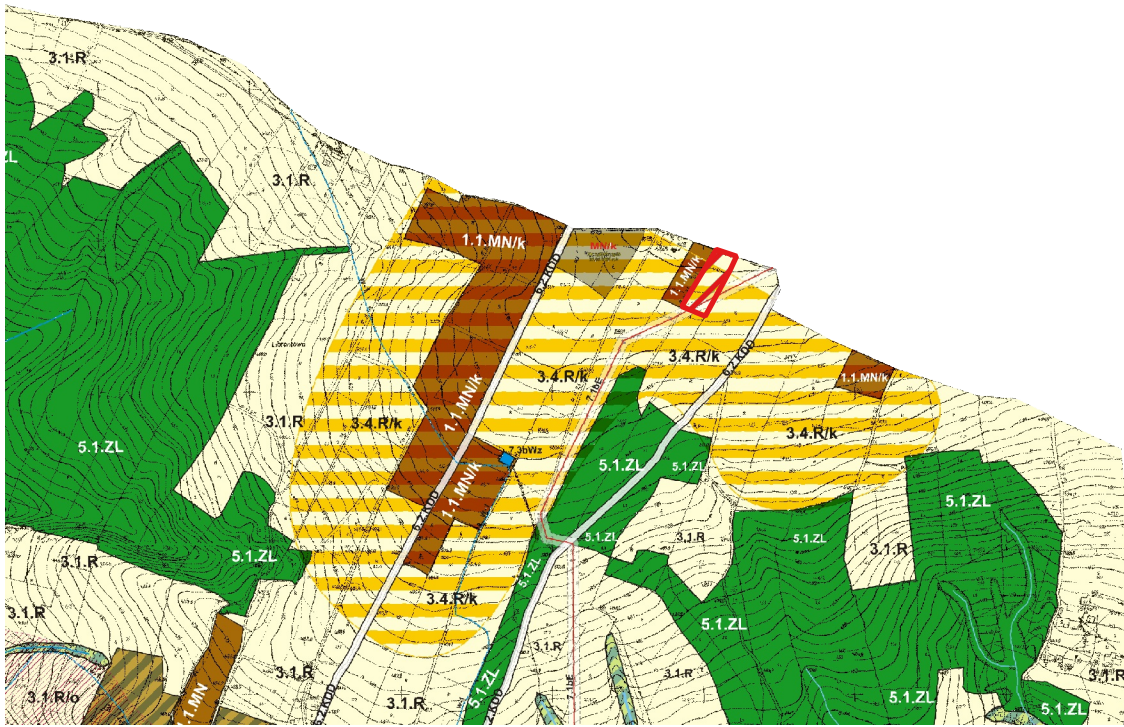

1:10000

0 100 200 300 400 500 m

MAPA ORIENTACYJNA OBRĘB LIBRANTOWA
GMINA CHELMIEC

1:10000

0 100 200 300 400 500 m

MAPA ORIENTACYJNA OBRĘB BICZYCE GÓRNE
GMINA CHELMIEC