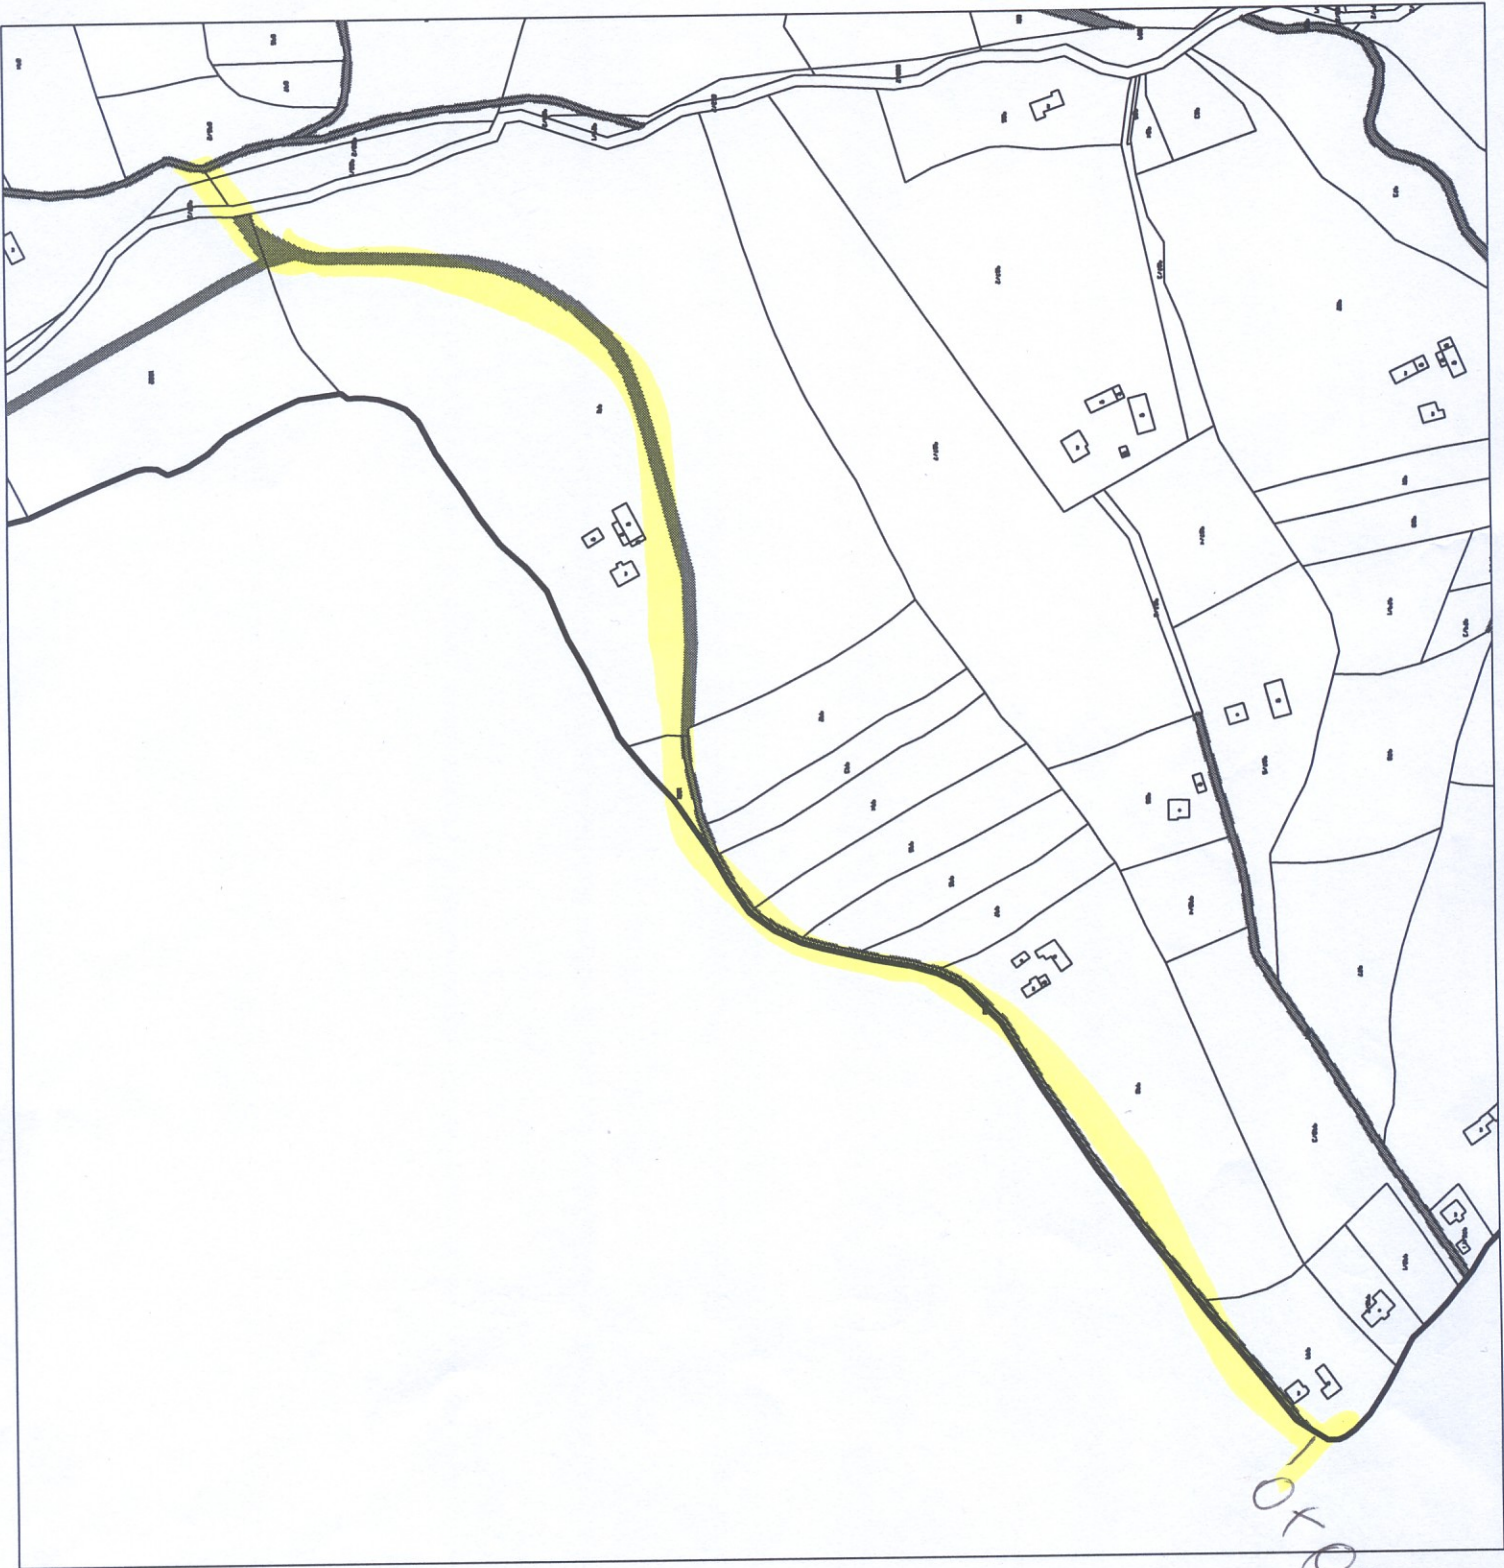

2+480

...:\DROGI\dr_tzetzewina.dgn 2010-03-09 12:38:21

Ciężki teren "DO CZYI WRAKI"

...IDROGI1dr_trzetzewina.dgn 2010-03-09 12:37:34

TRZETREWINA DO CZAJI I KAZAR¹⁴
24

0+000¹⁴