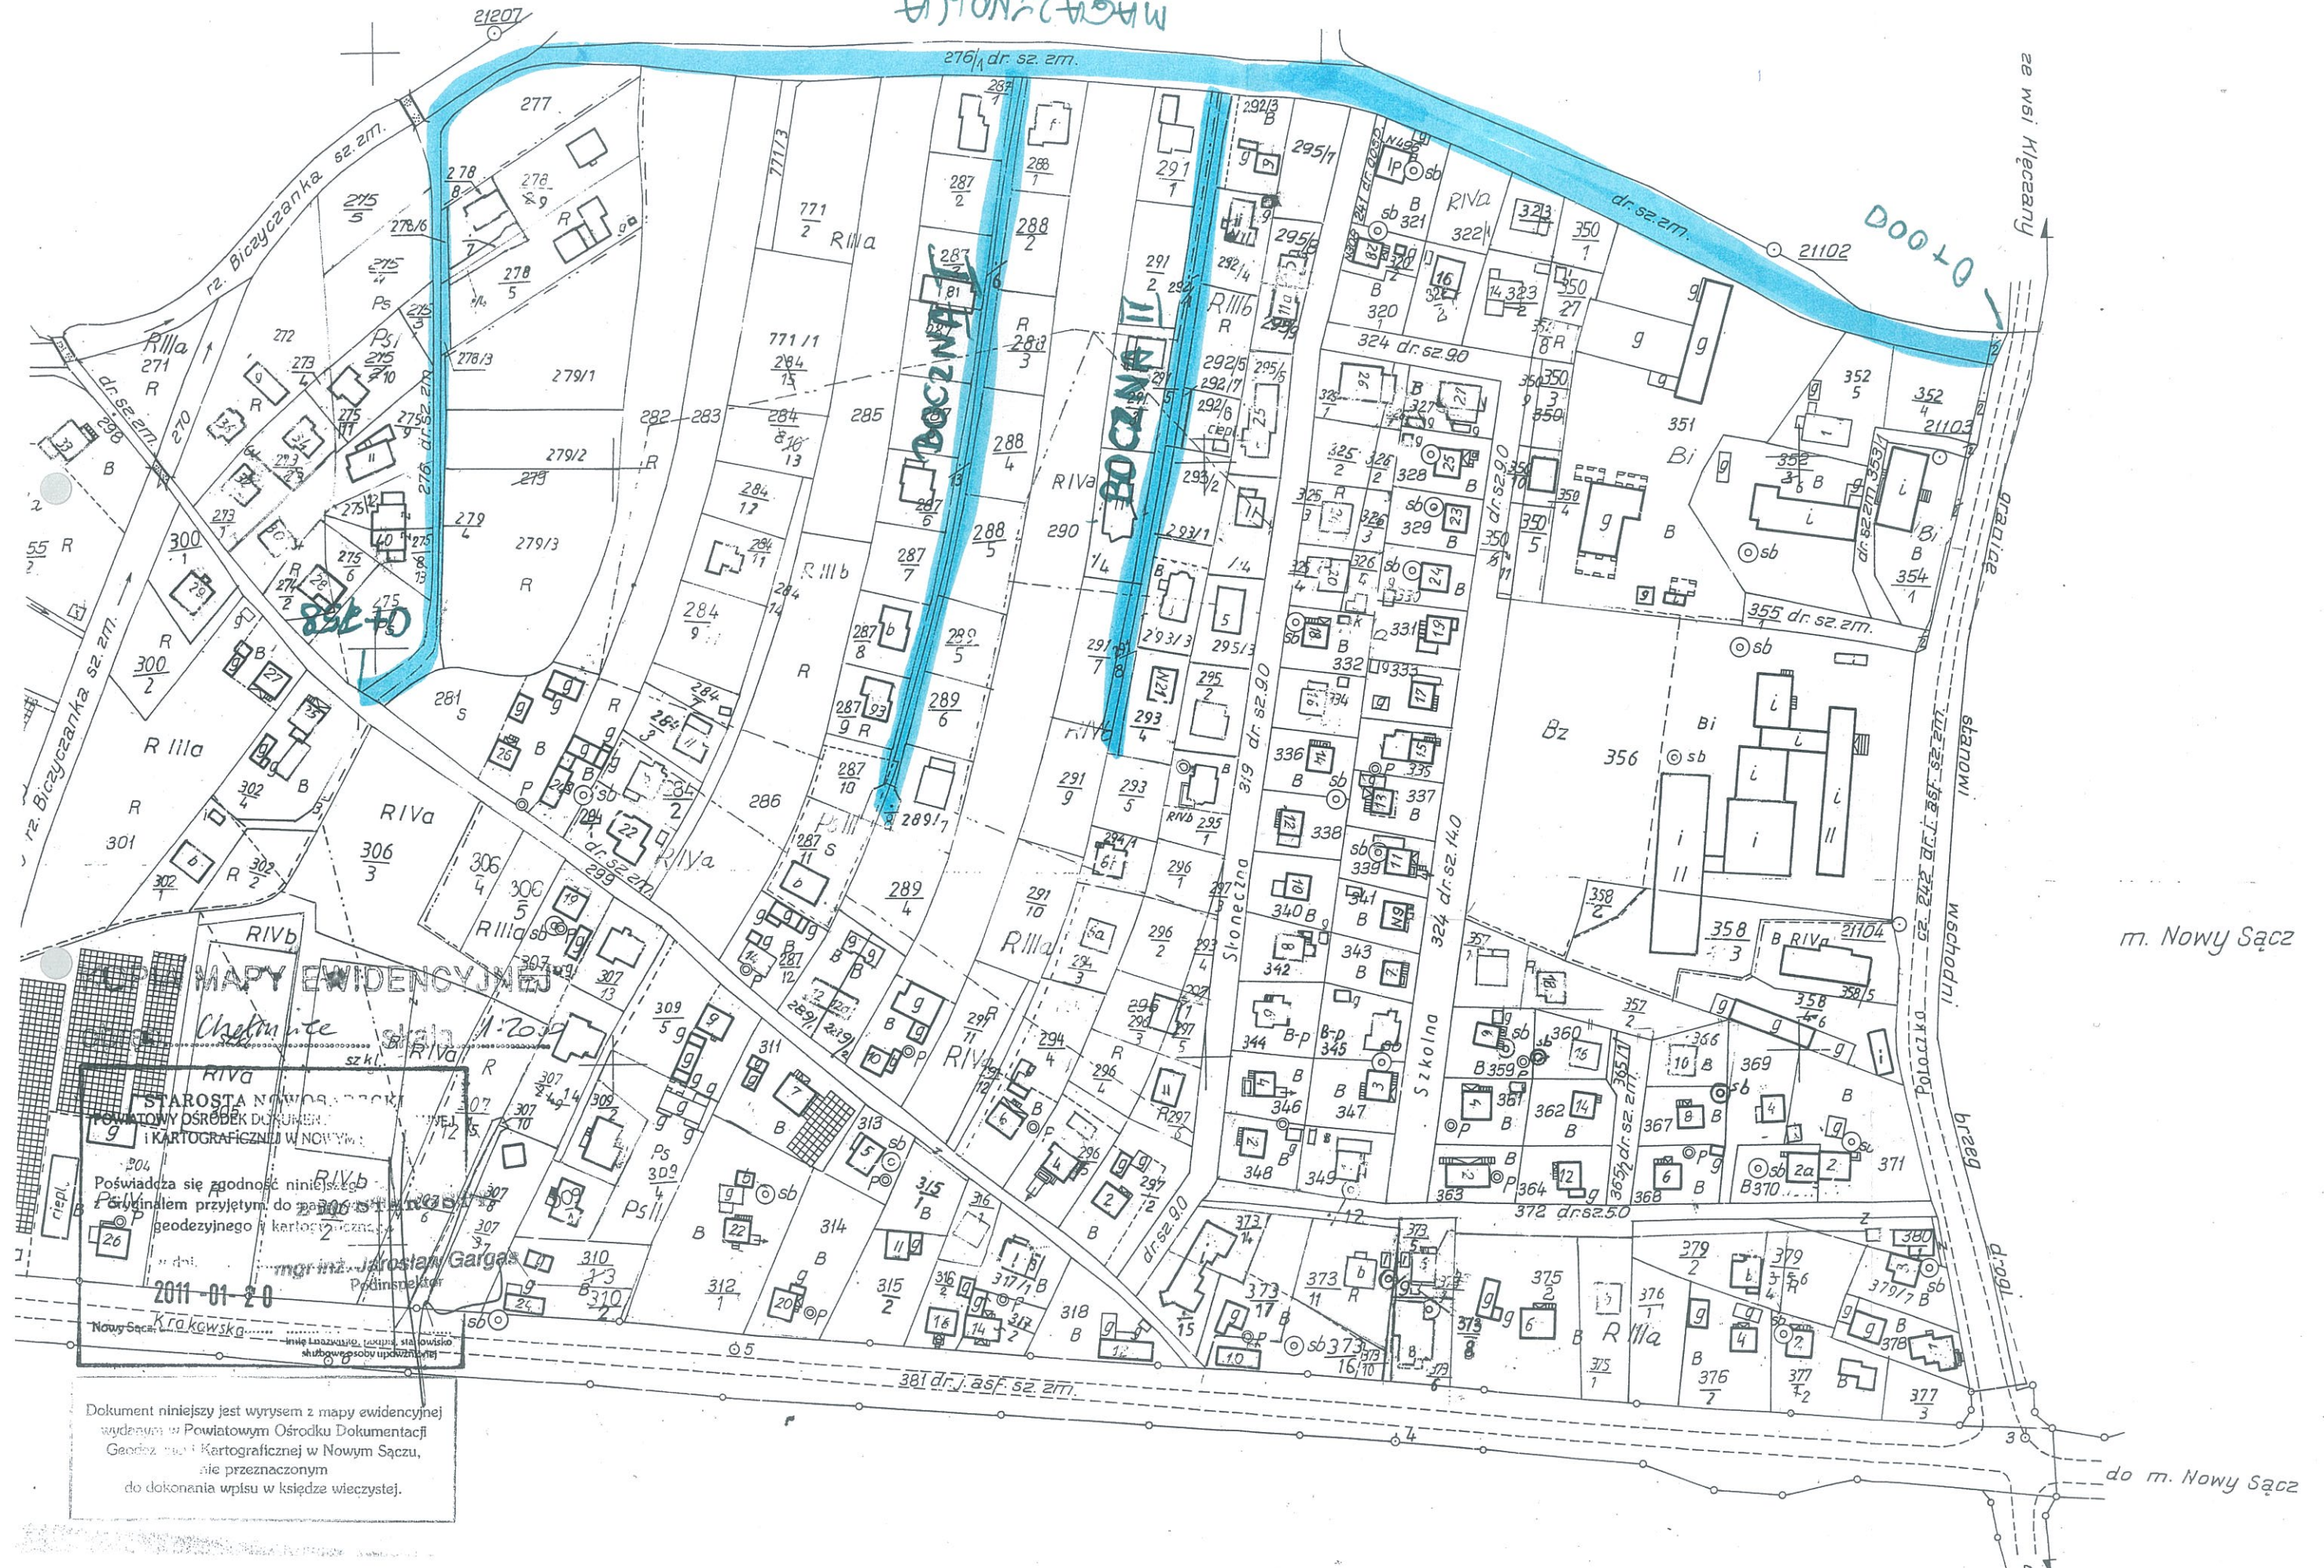

MARJA 2/NOVA

MAPY EWIDENCYJNEJ

STAROSTA NOWY SĄCZ  
 POWIATOWY OŚRODEK DOKUMENTACJI  
 I KARTOGRAFICZNI W NOWYM SĄCZU

2011-01-20

Nowy Sącz, Krakowska

Dokument niniejszy jest wrysem z mapy ewidencyjnej  
 wydanej w Powiatowym Ośrodku Dokumentacji  
 Geodezyjnej i Kartograficznej w Nowym Sączu,  
 nie przeznaczonym  
 do dokonania wpisu w księdze wieczystej.

m. Nowy Sącz

do m. Nowy Sącz