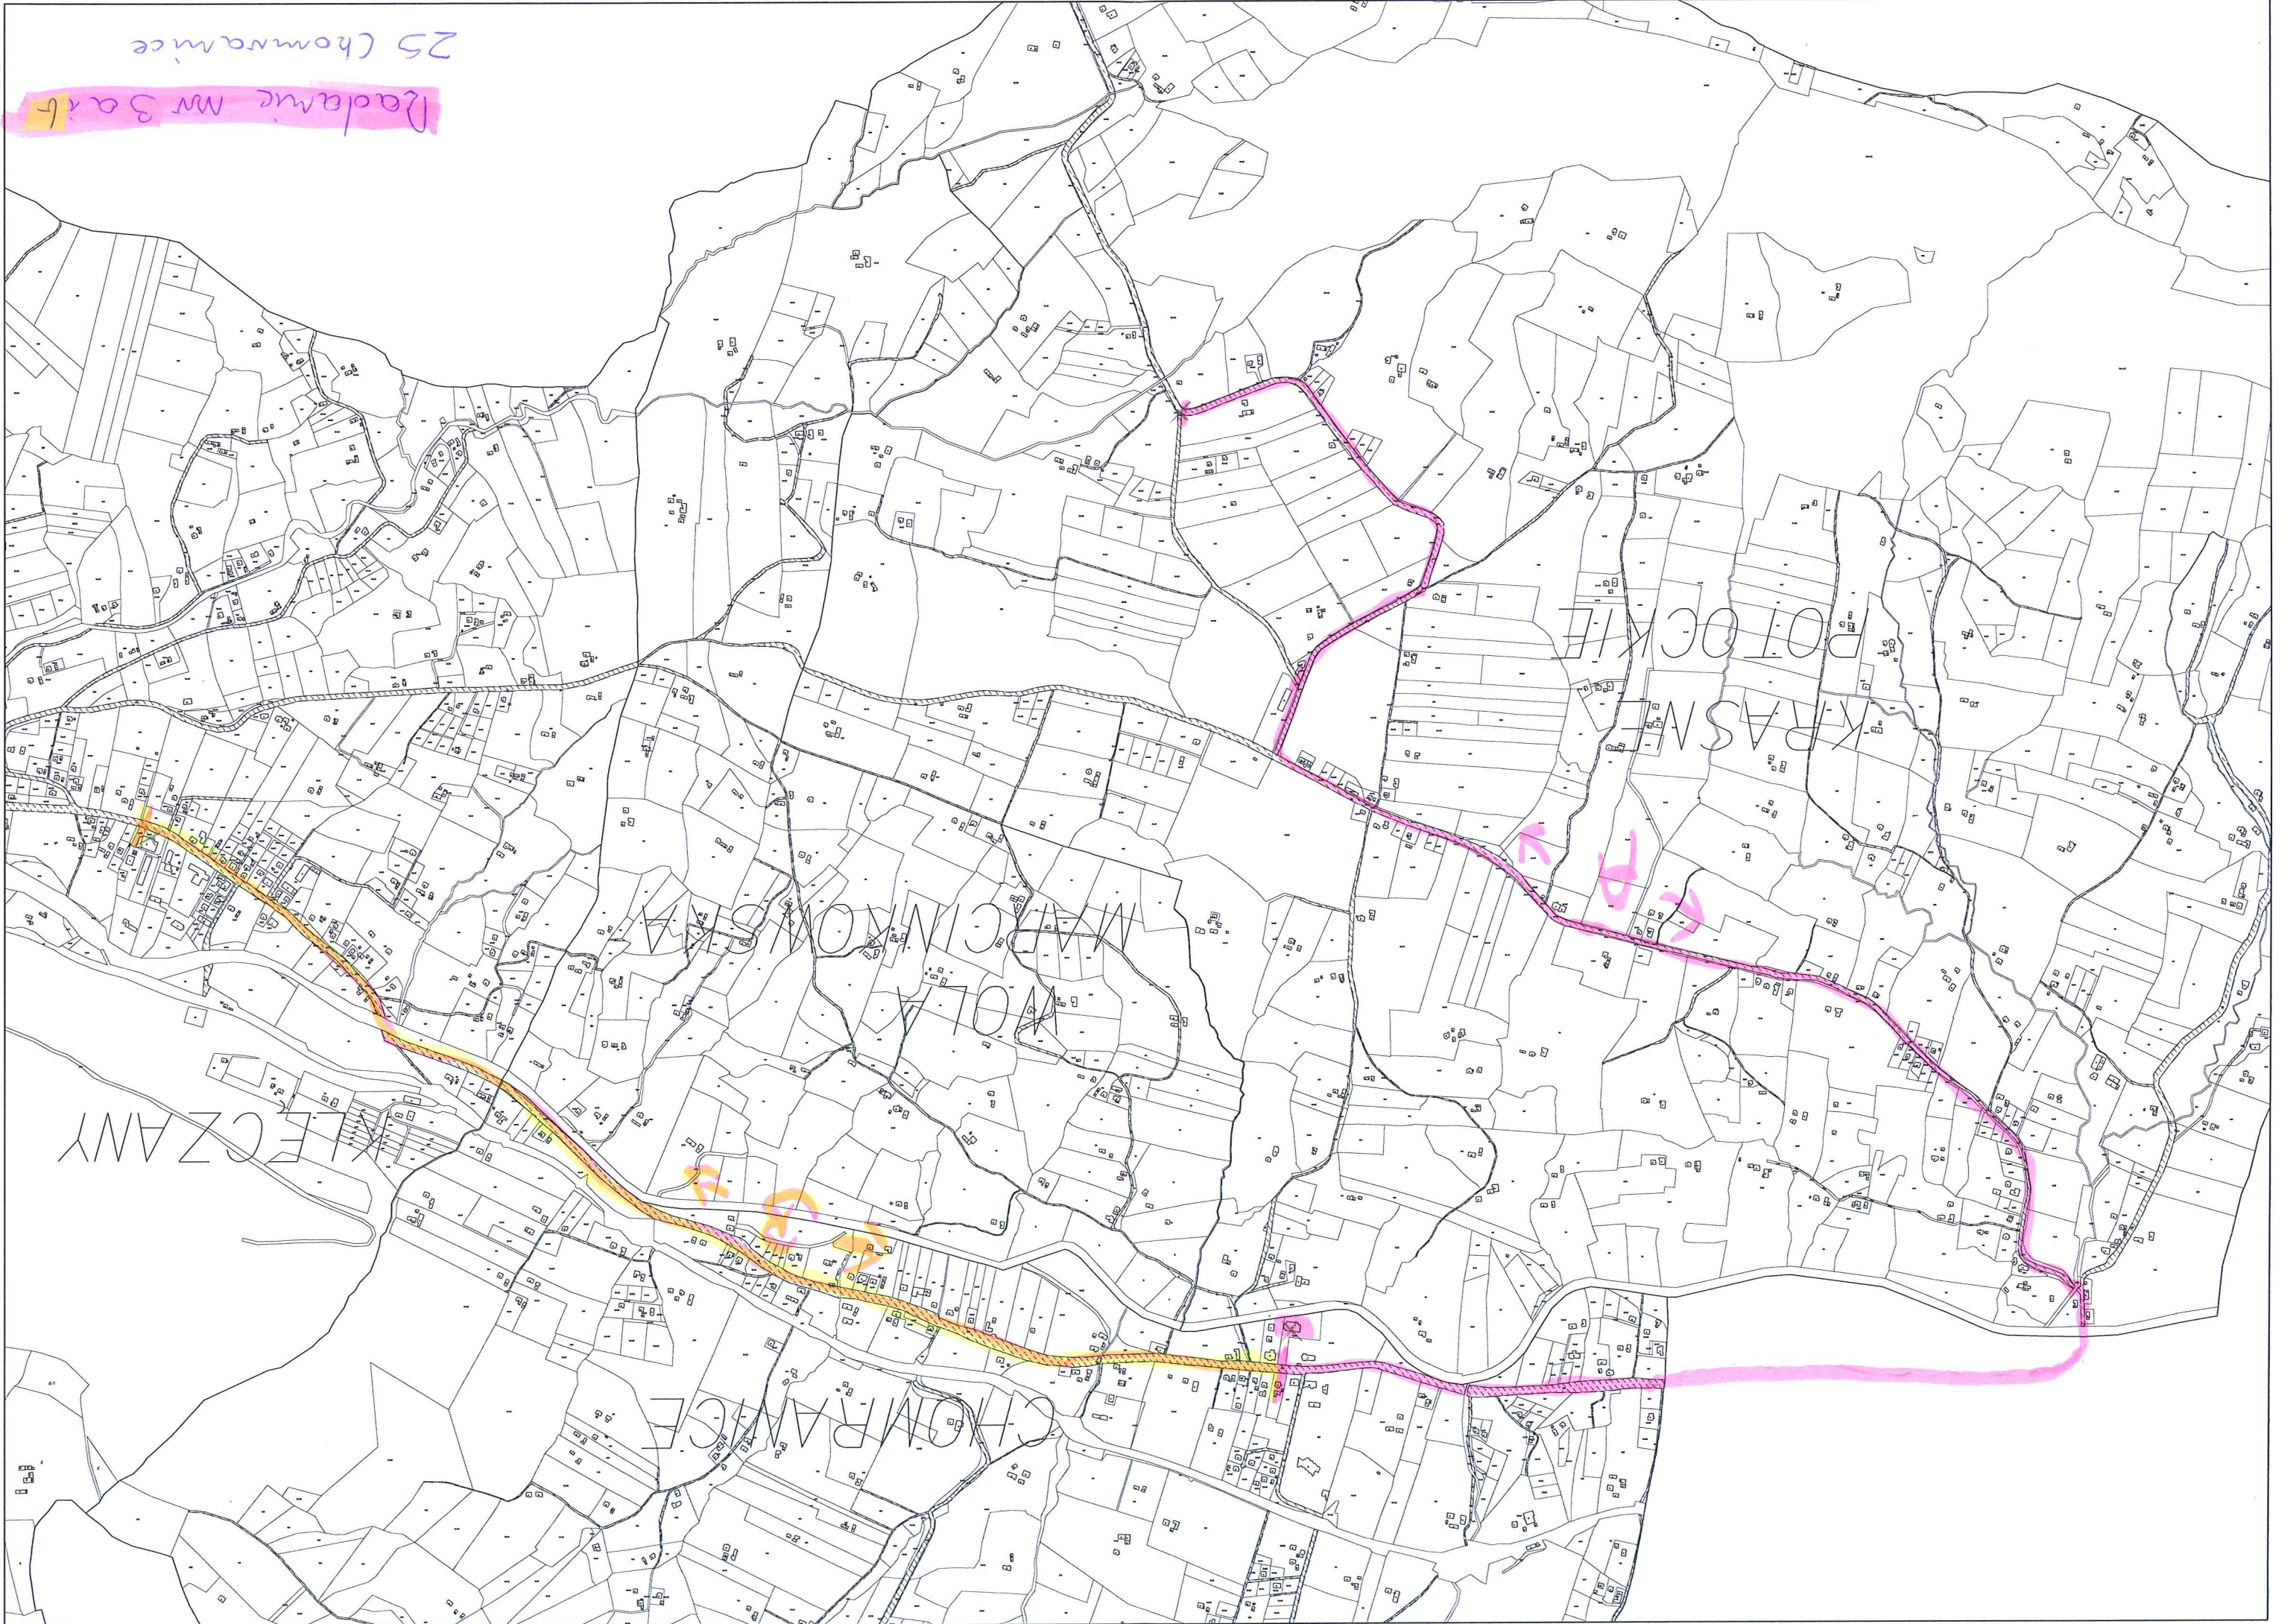

25 WidołogTowry

Zaolowie nr 5

WIEJSCZYNA

DARBROWA

KURÓW

25 Chomranice

Radnice Mr Bait

Parcela  
nr 4

25 Wielogłowy

KLIMKOWKA

WIELOGŁOWY

UBIAD

DĄBRÓWA

NOWY SĄCZ

JANISZÓWKA

W456

Kanał  
M. 1

BICZYCE GORNE

TRZETRZEWINA

Parcela nr 2

25 Trzetrzewina