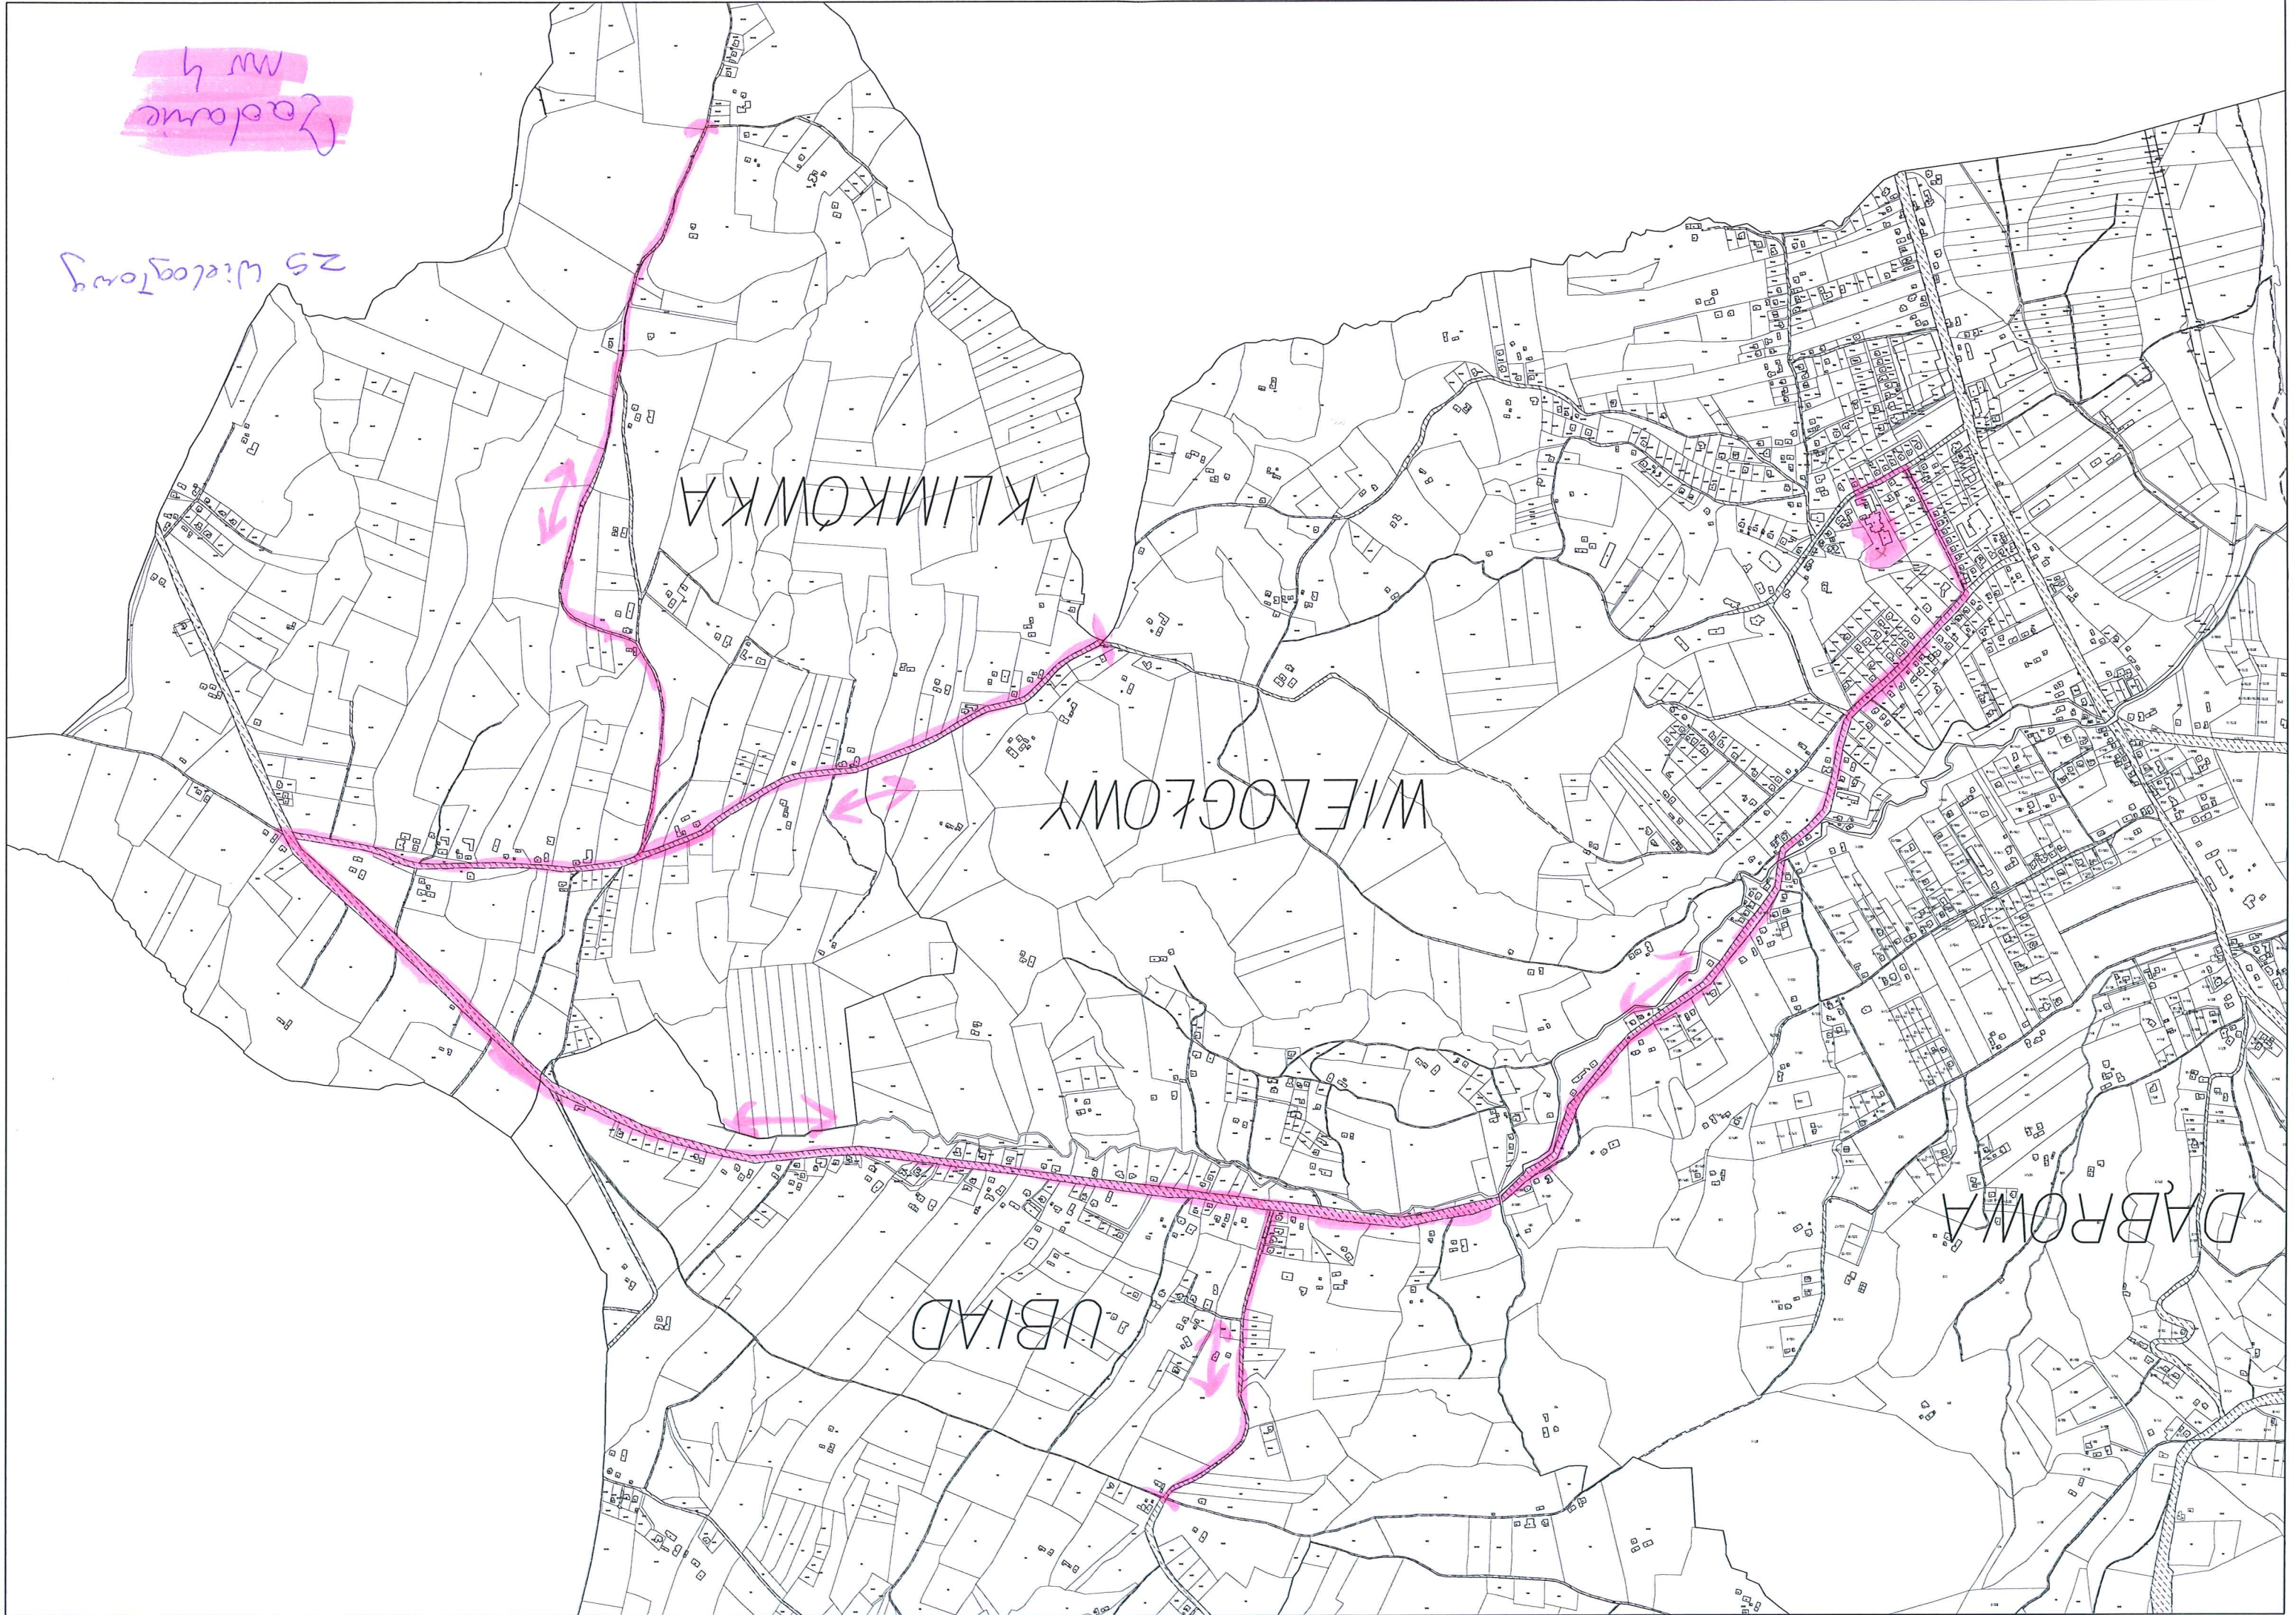

25 WidołogTowry

Zaolowie nr 5

WIEJSCZYNA

DARBROWA

KURÓW

25 Chomranice

Radnice Mr Bait

Parcela  
nr 4

25 Wielogłowy

KLIMKOWKA

WIELOGŁOWY

UBIAD

DĄBRÓWA

NOWY SĄCZ

JANISZÓWKA

W456

Kanał  
M. 1

BICZYCE GORNE

TRZETRZEWINA

Parcela nr 2

25 Trzetrzewina