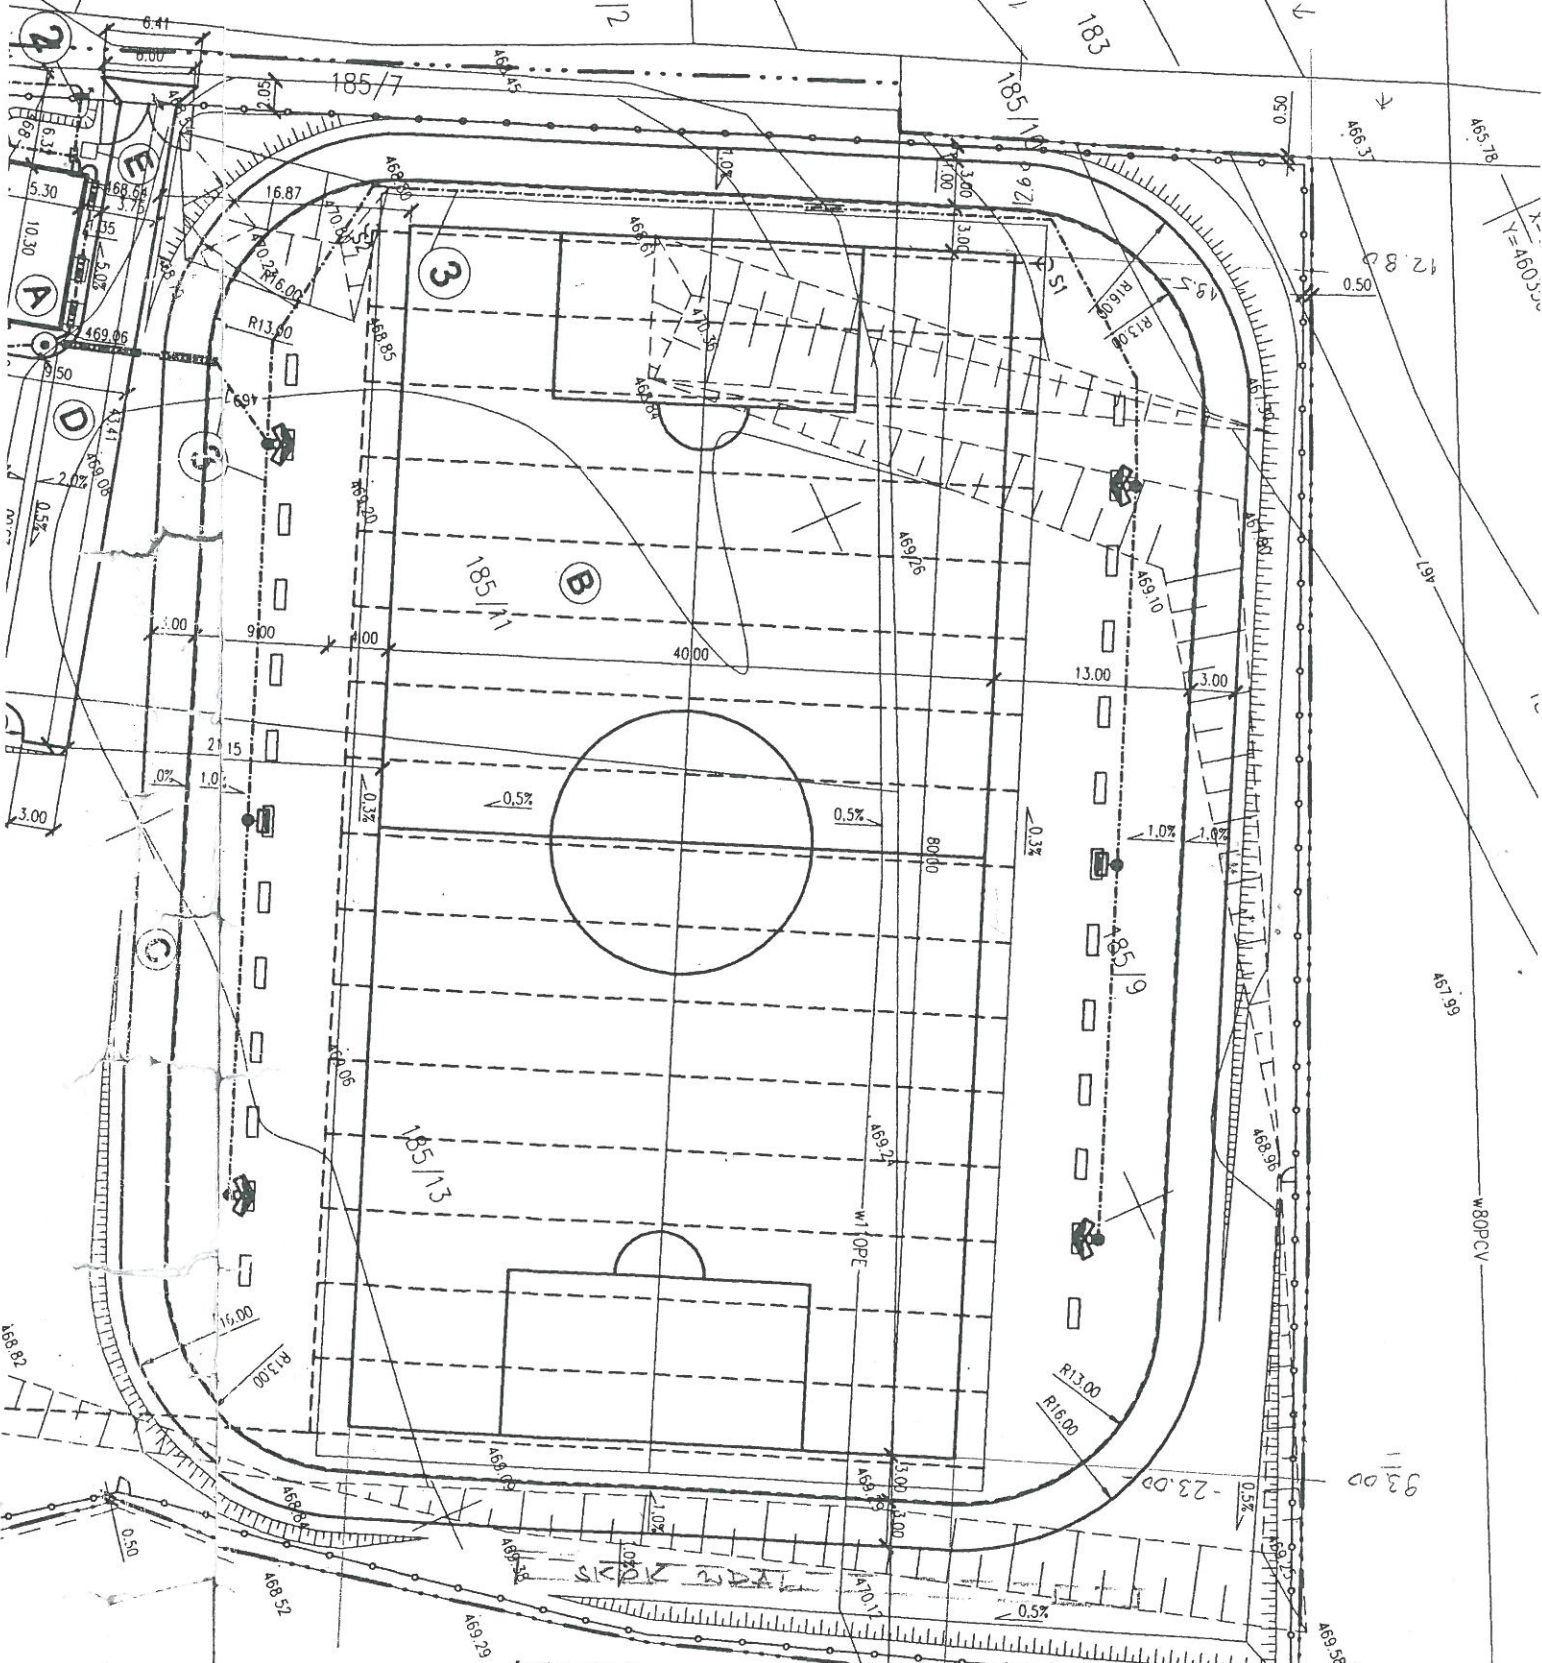

TRZETZEWINA

182/3

X=5358200
Y=4603450

182/2

183

185/7

X=4603450

185/11

185/13

185/11

185/13

ZAKŁAD GOSPODARKI
KOMUNALNEJ I MIESZKANIOWEJ

33-395 CHELMIEC

ul. Papieża Jana Pawła II, 10-11, 20-21, 27, 28

490752163

Handwritten notes:
Kopie drógi quinej
do drogi publicznej "Stare chępe"
K. Trzecieckie - 490752163