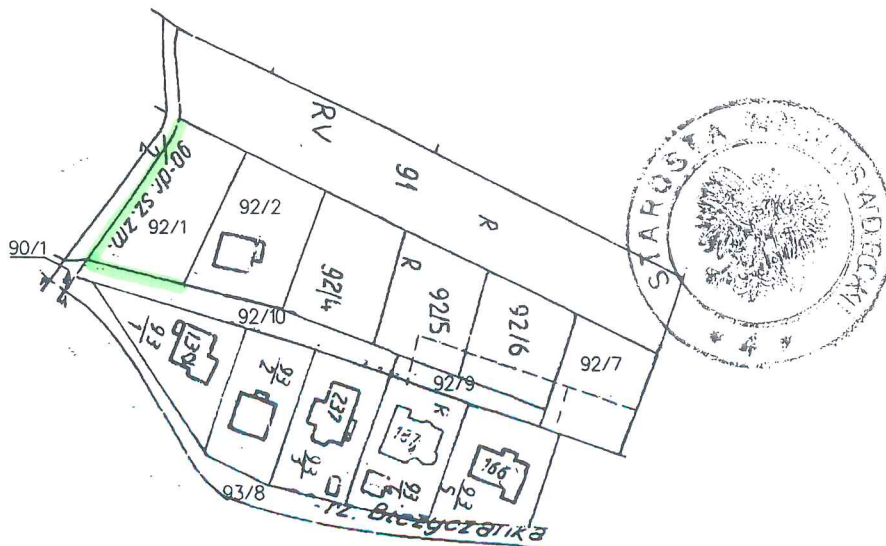

WYRYS Z MAPY EWIDENCYJNEJ SKALA 1:2000

Działka: 92/10

Starosta Nowosądecki

Nowy Sącz dn. 16.08.2021
Sporządził(a) wyrys: Paulina Dyrek

Dokument niniejszy
jest wyrysem z mapy ewidencyjnej
i jest przeznaczony
do dokonania wpisu w księdze wieczystej.