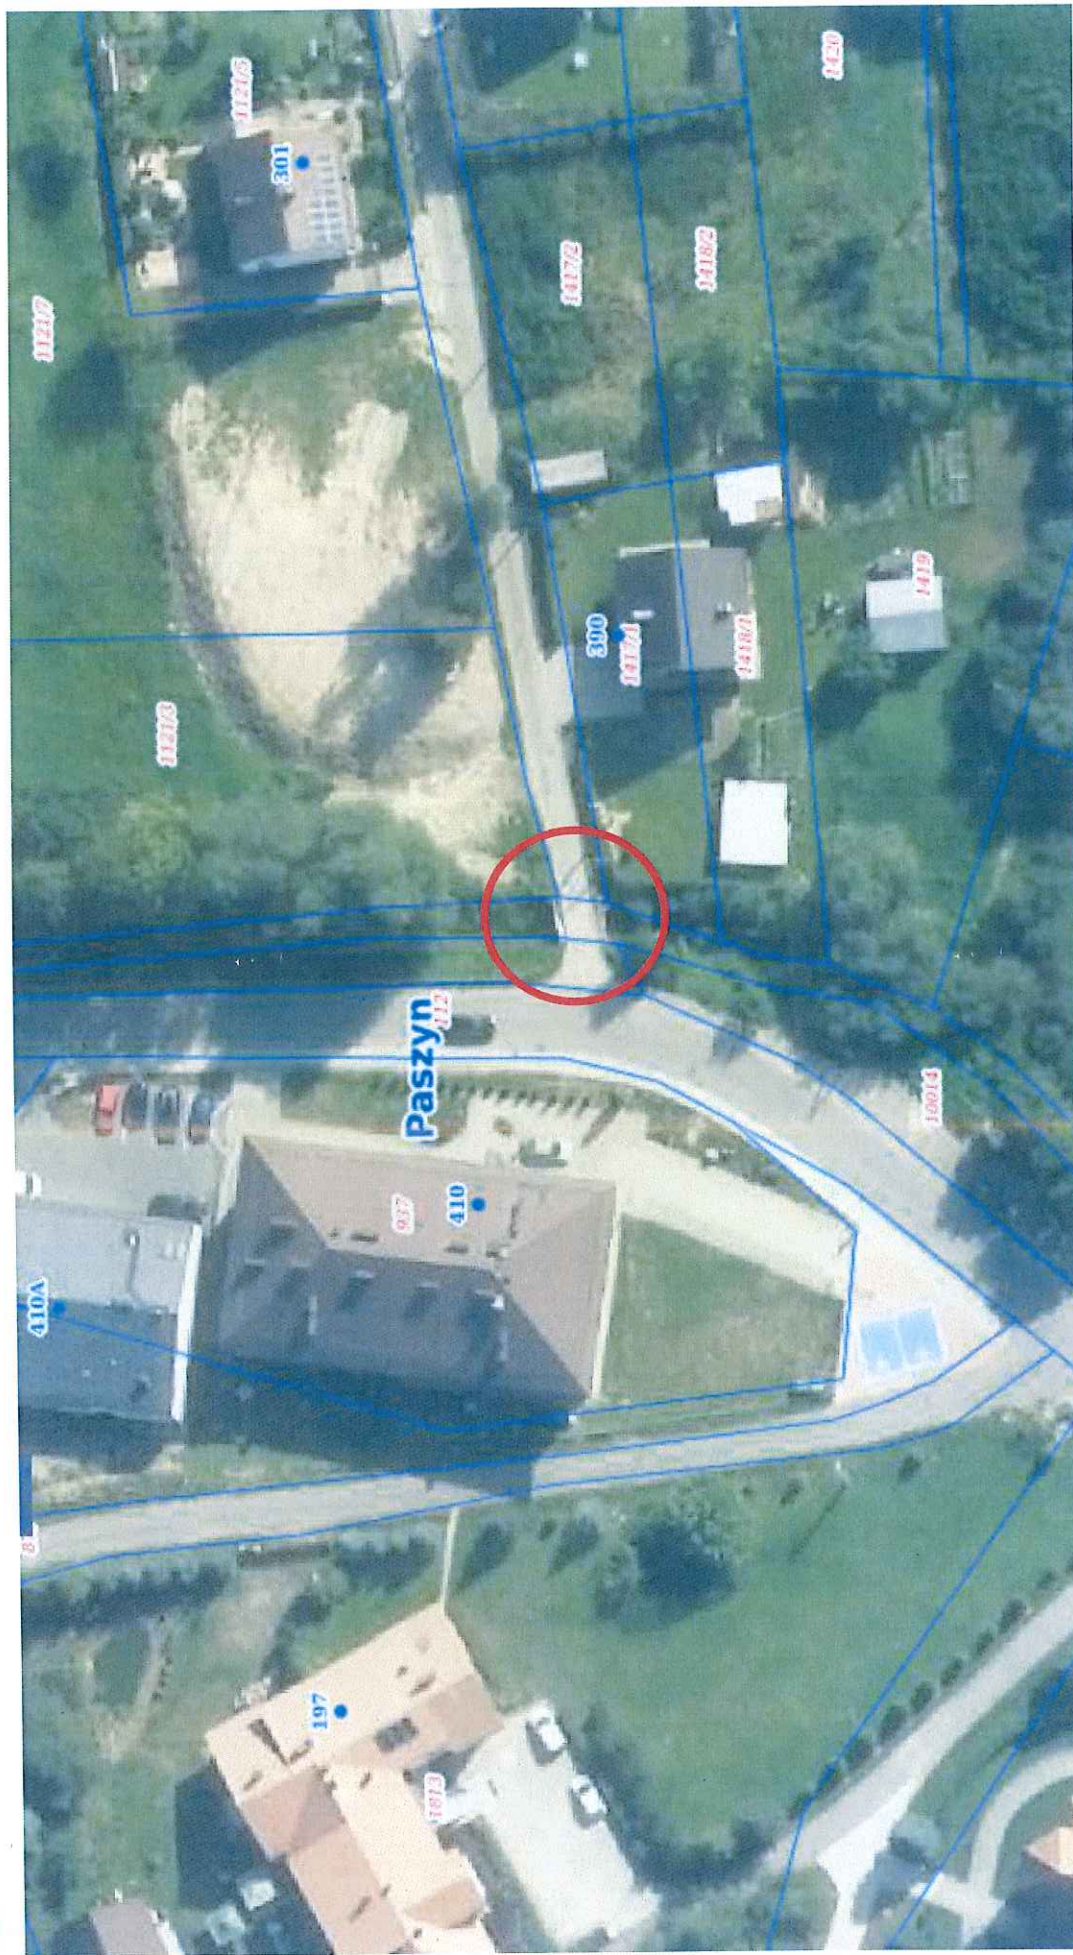

Legenda:

○ most na potoku „Wsiówka” w miejscowości Paszyn „Biała Droga”

o o N: 49° 37' 29.31" E: 20° 46' 54.94"

1992 X: 196791.17 Y: 628654.66

Miełki

410A

301

366