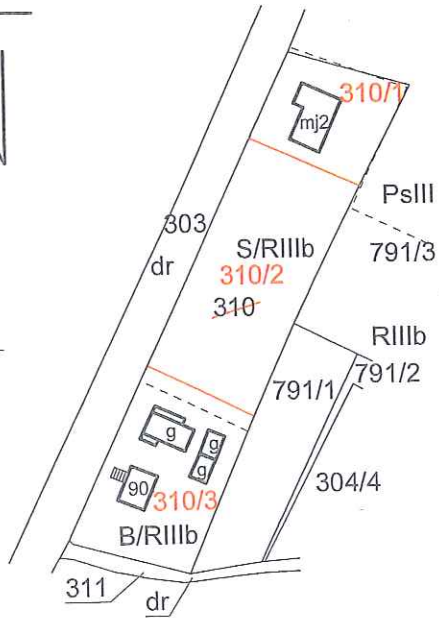

Szkic Orientacji Skala 1:25000

Kw
NS1S/00139636/3

Dz. ew. nr 310

Oznaczenia dz