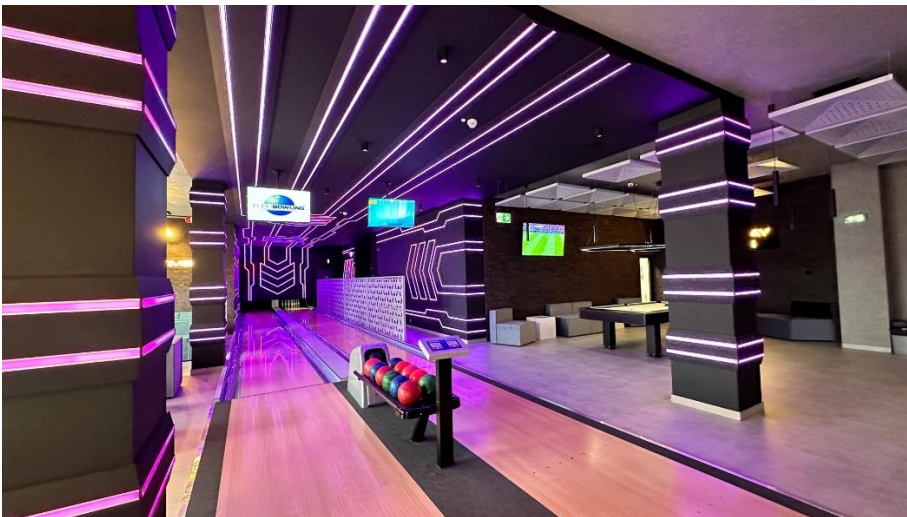

ORION

Pokoje noclegowe Orion
ul. Rynek 1
33-395 Chełmiec
Polska

orion@ksskleczany.pl
[+48 18 548 94 59](tel:+48185489459)