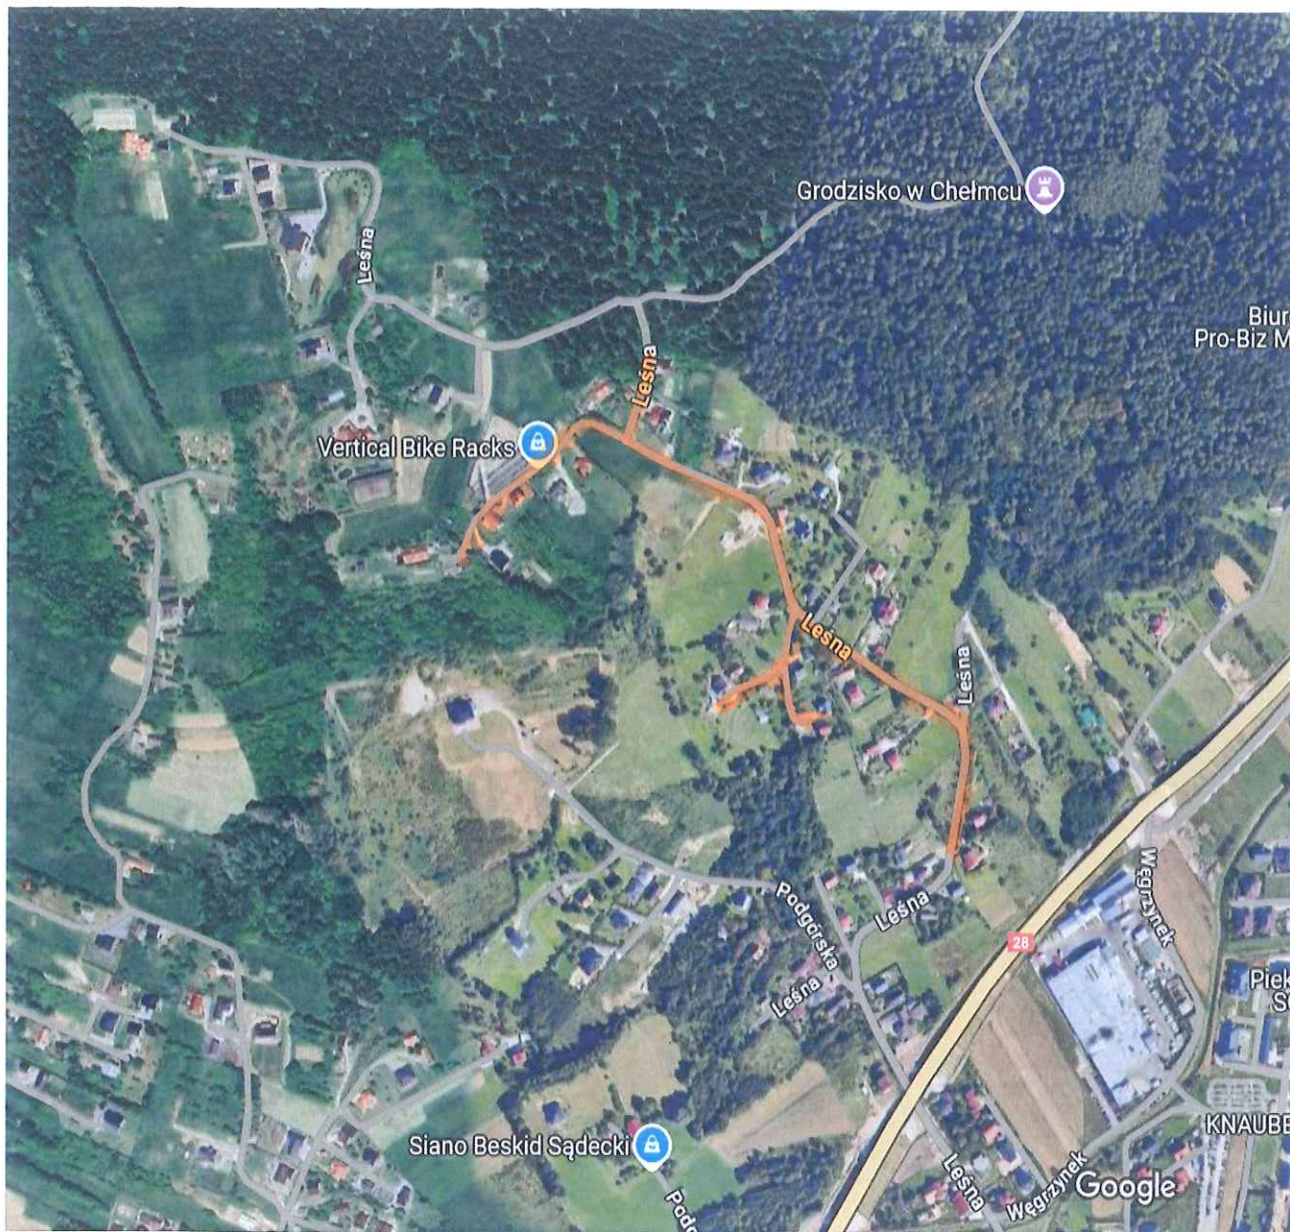

Sołectwo Chelmic- Sporządzenie projektu na oświetlenie ul. Leśnej – 950 m.

INSPEKTOR  
*Wesołowski G.*  
mgr Grzegorz Wesołowski  
Wydział Spraw Obywatelskich i Organizacyjnych

sołectwo Trzetrzewina- Projekt oświetlenie ulicznego na terenie Trzetrzewiny  
- 750 m.